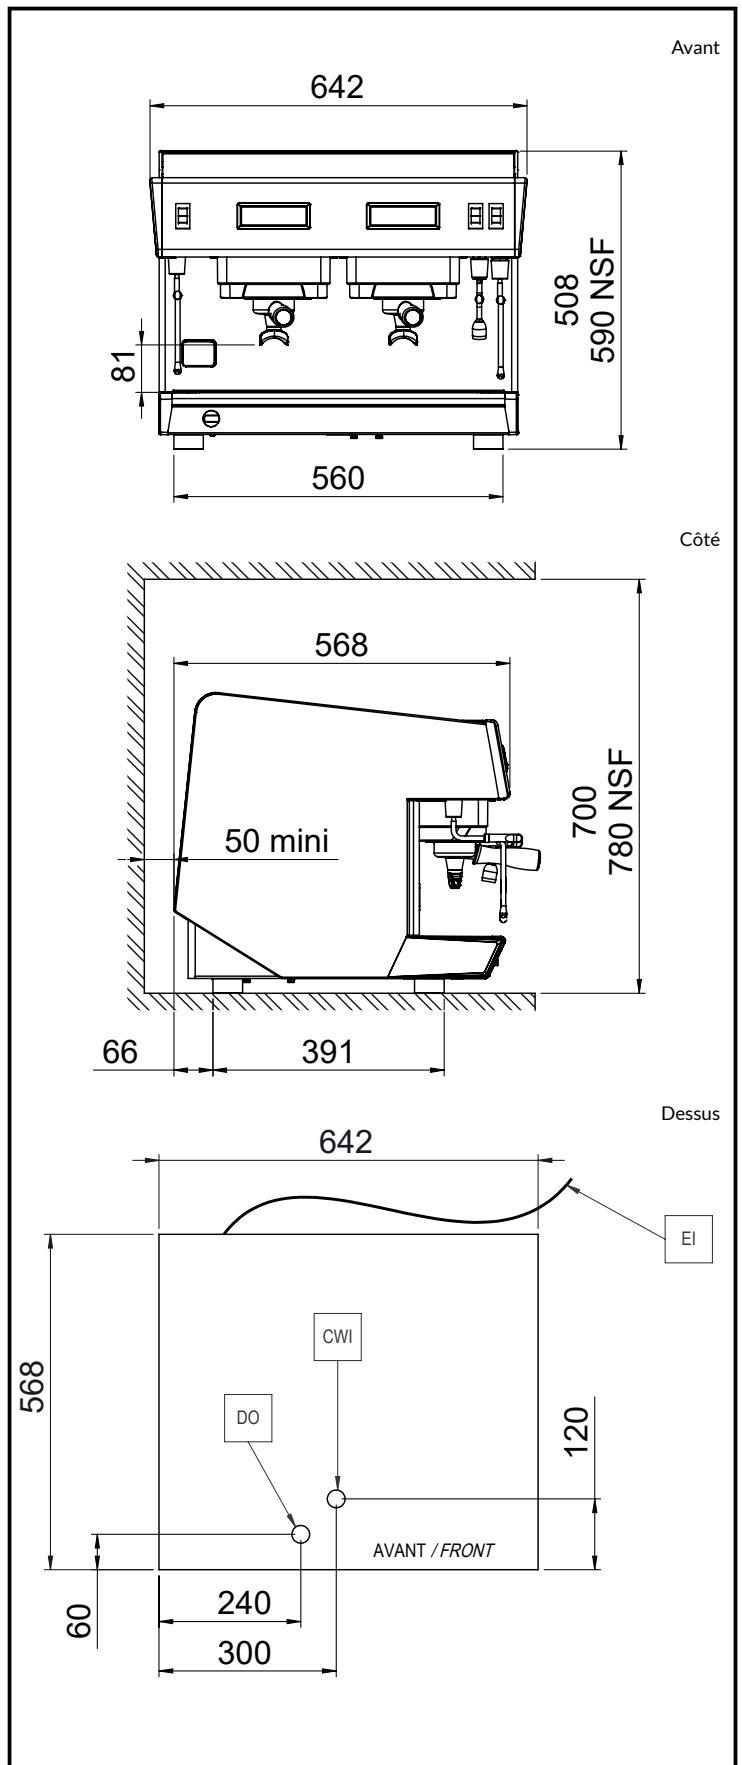

Classic 2 groupes, 230V 50Hz Mono

Électrique

Voltage :

602630 (CLASSIC2) 230 V/1N ph/50 Hz

Puissance de
raccordement

3 kW

Type de prise

Cable without plug

Eau

Température de l'eau

froide (min / max): 5 / 60 °C

Informations générales

Largeur extérieure 642 mm

Profondeur extérieure 568 mm

Hauteur extérieure 580 mm

Poids net : 55 kg

Volume brut : 0.69 m³

Durabilité

Consommation de
courant:

13 Amps

Certifications

La société se réserve le droit de modifier les spécifications techniques sans préavis.

2025.02.15

Part of

Electrolux
Professional
Group

UNIC